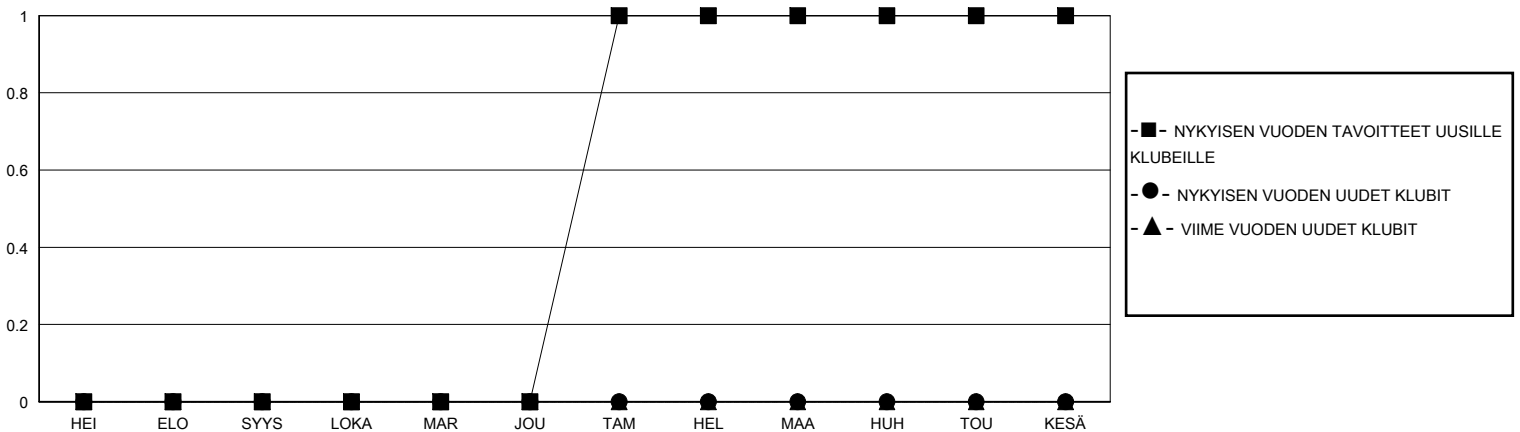

# MONTHLY MEMBERSHIP PROGRESS REPORT

District 107 C

Results as of: 5/31/2020

GMT:

SIJAINTI FINLAND

GMT VAALIPIIRI

Klubit				jäsentä			
TULOKSET 2019-2020				TULOKSET 2019-2020			
NELJÄNNES	UUDEN KLUBIN TAVOITE	UUDET KLUBIT	LOPETETUT KLUBIT	NELJÄNNES	JÄSENKASVUN NETTOTAVOITE	TOTEUTUNUT JÄSENKASVU	POISTETUT JÄSENET (mukaan lukien siirrot)
HEI/ELO/SYYS	0	0	0	HEI/ELO/SYYS	30	42	40
LOKA/MAR/JOU	0	0	0	LOKA/MAR/JOU	45	47	39
TAM/HEL/MAA	1	0	0	TAM/HEL/MAA	45	27	27
HUH/TOU/KESÄ	0	0	0	HUH/TOU/KESÄ	20	6	16

TAVOITTEET JA UUDET KLUBIT, KUMULATIIVINEN

TAVOITTEET JA JÄSENET, KUMULATIIVINEN

LAKKAUTETUT KLUBIT: 0

49 CLUBS OF 86 LISÄNNY YHDEN TAI USEAMMAN UUTTA JÄSENTÄ

SUKUPUOLIJAKAUMA

MIES 1,603 (71.92%)  
NAINEN 626 (28.08%)