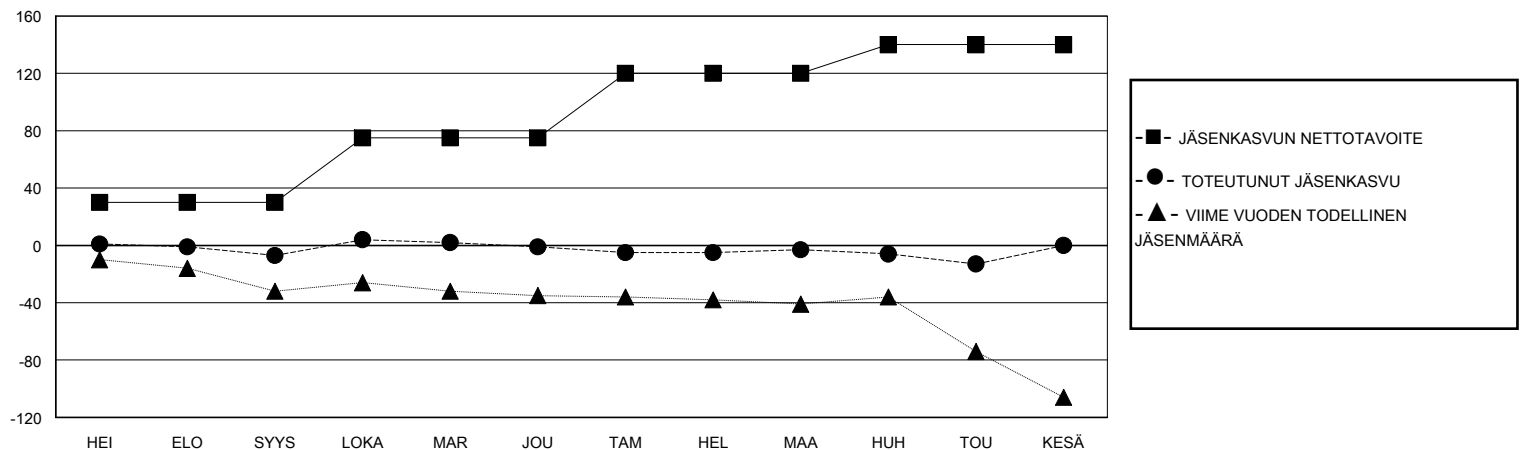

# MONTHLY MEMBERSHIP PROGRESS REPORT

District 107 C

Results as of: 5/31/2020

GMT:

SIJAINTI FINLAND

GMT VAALIPIIRI

Klubit				jäsentä			
TULOKSET 2019-2020				TULOKSET 2019-2020			
NELJÄNNES	UUDEN KLUBIN TAVOITE	UUDET KLUBIT	LOPETETUT KLUBIT	NELJÄNNES	JÄSENKASVUN NETTOTAVOITE	TOTEUTUNUT JÄSENKASVU	POISTETUT JÄSENET (mukaan lukien siirrot)
HEI/ELO/SYYS	0	0	0	HEI/ELO/SYYS	30	42	40
LOKA/MAR/JOU	0	0	0	LOKA/MAR/JOU	45	47	39
TAM/HEL/MAA	1	0	0	TAM/HEL/MAA	45	27	27
HUH/TOU/KESÄ	0	0	0	HUH/TOU/KESÄ	20	6	16

TAVOITTEET JA UUDET KLUBIT, KUMULATIIVINEN

TAVOITTEET JA JÄSENET, KUMULATIIVINEN

LAKKAUTETUT KLUBIT: 0

49 CLUBS OF 86 LISÄNNY YHDEN TAI USEAMMAN UUTTA JÄSENTÄ

SUKUPUOLIJAKAUMA

MIES 1,603 (71.92%)  
NAINEN 626 (28.08%)